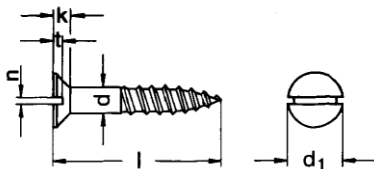

# Holzschrauben, Senkkopf mit Schlitz

Wood screws, countersunk head, slotted

A 4

t max.		0,7	0,85	1	1,1	1,2	1,3	1,4	1,6	2,1
n		0,6	0,8	0,8	1	1	1,2	1,2	1,6	2
k		1,5	1,65	1,93	2,2	2,35	2,5	2,75	3	4
d <sub>1</sub>		4,7	5,6	6,5	7,5	8,3	9,2	10,2	11	14,5

d		2,5	3	3,5	4	4,5	5	5,5	6	8
		No. 3	No. 5	No. 6	No. 8	No. 9	No. 11	No. 12	No. 13	No. 18

l (mm)											
10	3/8"	10,10									
12	1/2"	10,60	10,60	11,70	13,80						
16	5/8"	11,20	11,20	12,20	14,50	20,40	25,40				
20	3/4"	11,90	11,90	13,40	15,20	20,40	24,90	38,30	39,00		
25	1"	13,00	13,00	17,10	17,10	21,70	25,60	38,50	36,30		
30	1 1/8"		14,80	17,60	19,60	24,30	27,00	39,30	39,00	119,00	
35	1 3/8"		19,60	19,60	21,90	26,90	30,90	45,80	44,90	119,00	
40	1 1/2"		22,00	22,00	23,90	30,60	33,80	52,10	48,90	125,00	
45	1 3/4"			28,70	28,70	34,00	39,00	55,20	54,70	138,00	
50	2"			32,30	32,30	36,30	42,70	61,30	60,30	144,00	
60	2 1/4"				47,10	47,10	52,60	71,50	72,60	170,00	
65	2 1/2"					61,30	61,30	83,30	83,30	182,00	
70	2 3/4"					64,90	64,90	90,40	91,00	194,00	
75	3"						74,60	99,10	97,60	210,00	
80	3 1/4"						119,00	119,00	119,00	223,00	
90	3 1/2"						132,00	132,00	132,00	254,00	
100	4"						146,00	146,00	146,00	281,00	
110	4 1/4"								184,00	336,00	
120	4 3/4"								201,00	369,00	
		500	500	500	500	500	200	200	200	100	
				l ≥ 35	l ≥ 35	l ≥ 35	l ≥ 70		l ≥ 70		
				200	200	200	100		100		

Preise/Prices...100 Stück/pcs.

Bestellbeispiel/example for ordering: DIN 97 - A 4 - 4 x 40