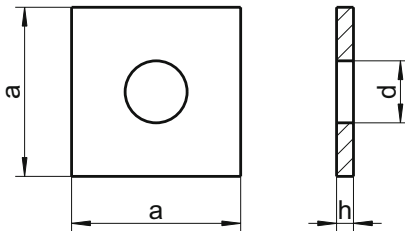

DIN 436

Square washers

for wood constructions

Шайба квадратная по дереву

d	for	a	h
11	M10	30	3
13,5	M12	40	4
17,5	M16	50	5
22	M20	60	5
24	M22	70	6
26	M24	80	6

Grade	SU
▲ ●	50
▲ ●	25
▲ ●	25
▲ ●	25
▲ ●	10
▲ ●	10

■ A1 / ▲ A2 / ● A4 | SU: Sales unit | All measurements in mm | Other dimensions on request.

Example item no. 436-2-11 DIN 436 - A2 - Ø 11mm